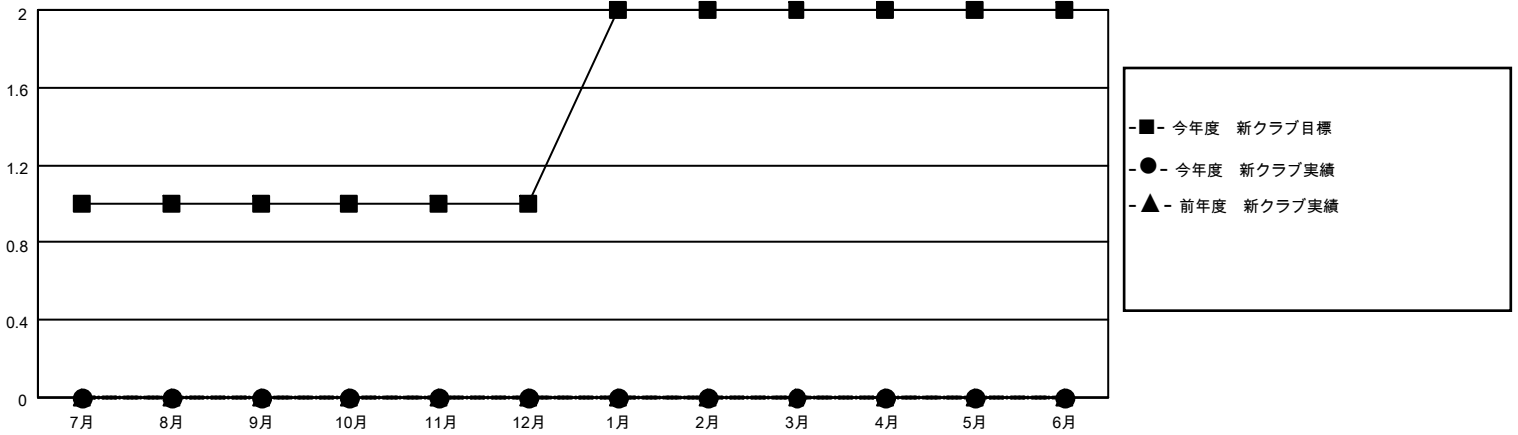

# MONTHLY MEMBERSHIP PROGRESS REPORT

地域 JAPAN

District 332 A

Results as of: 5/31/2021

クラブ			
結果：2020-2021			
四半期	新クラブ目標	新クラブ	解散クラブ
7月/8月/9月	1	0	0
10月/11月/12月	0	0	0
1月/2月/3月	1	0	0
4月/5月/6月	0	0	0

名			
結果：2020-2021			
四半期	会員純増目標	会員増強実績	退会者(転籍を含む)実際
7月/8月/9月	50	44	27
10月/11月/12月	30	21	30
1月/2月/3月	50	20	18
4月/5月/6月	30	10	21

新クラブ目標及び実績累計

会員目標及び実績累計

解散クラブ: 0	36 CLUBS OF 58 一名以上の新会員を登録	<b>男女別</b>
<b>退会者</b>	<a href="#">会員累計データを見るには、ここをクリック</a>	男性 1,436 (75.66%)
物故会員 20		女性 462 (24.34%)
クラブ解散 0	世帯主/家族会員合計 688	
その他 76	国際会費半額の家族会員 366	
合計 96		