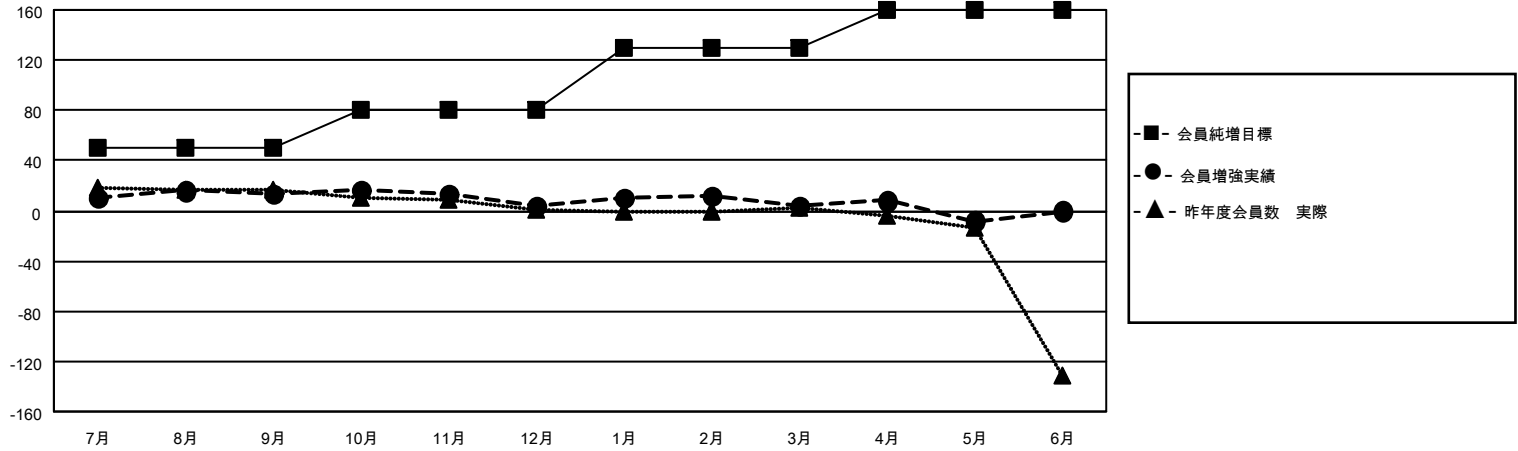

# MONTHLY MEMBERSHIP PROGRESS REPORT

地域 JAPAN

District 332 A

Results as of: 5/31/2021

クラブ			
結果：2020-2021			
四半期	新クラブ目標	新クラブ	解散クラブ
7月/8月/9月	1	0	0
10月/11月/12月	0	0	0
1月/2月/3月	1	0	0
4月/5月/6月	0	0	0

名			
結果：2020-2021			
四半期	会員純増目標	会員増強実績	退会者(転籍を含む)実際
7月/8月/9月	50	44	27
10月/11月/12月	30	21	30
1月/2月/3月	50	20	18
4月/5月/6月	30	10	21

新クラブ目標及び実績累計

会員目標及び実績累計

解散クラブ: 0	36 CLUBS OF 58 一名以上の新会員を登録	<b>男女別</b>
<b>退会者</b>	<a href="#">会員累計データを見るには、ここをクリック</a>	男性 1,436 (75.66%)
物故会員 20		女性 462 (24.34%)
クラブ解散 0	世帯主/家族会員合計 688	
その他 76	国際会費半額の家族会員 366	
合計 96		